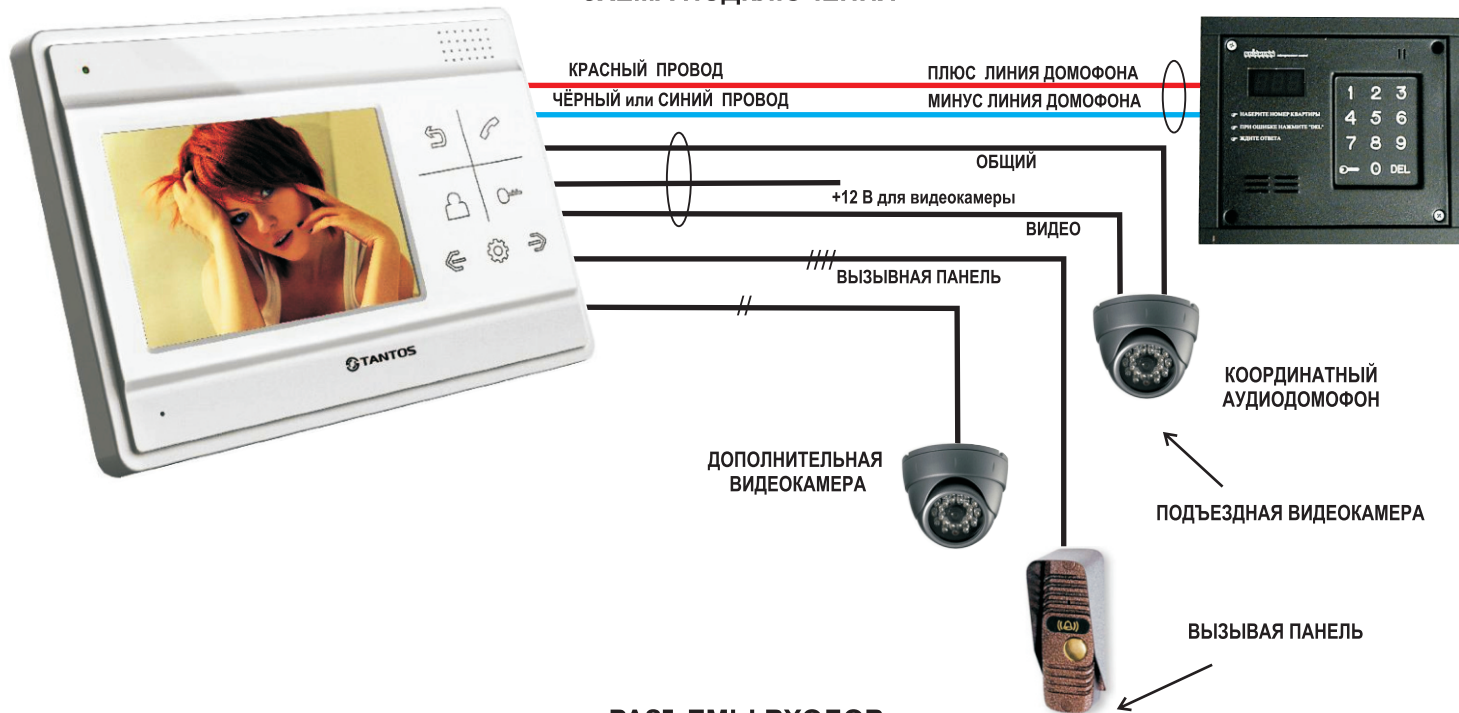

www.emart.su

mail@emart.su

4,3" ЦВЕТНОЙ МОНИТОР ВИДЕОДОМОФОНА TANTOS LILU XL (ЦИФРОВОЙ)

ЦВЕТНОЙ 4,3" монитор видеодомофона TANTOS LILU XL предназначен для полнофункциональной работы с подъездным ЦИФРОВЫМ аудиодомофоном типа "RAIKMAN", "MARSHAL", "LASKOMEX".

На первый вход подключается только подъездная видекамера, на второй вход можно подключить вызывную панель видеодомофона или цветную видекамеру.

СХЕМА ПОДКЛЮЧЕНИЯ

РАЗЪЕМЫ ВХОДОВ:

ДЛЯ ЗАПИСИ № КВАРТИРЫ НЕОБХОДИМО:

Включить питание монитора, дождаться прохождения теста, затем успеть в течение 5 сек. включить ПАНЕЛЬ 1

нажав кнопку ПРОСМОТР 

затем нажать кнопку ОТВЕТ 

Этими действиями включится режим записи № квартиры
Затем 3 раза набрать номер квартиры, дожидаясь прохождения хотя бы одного звонка, затем его сбрасывая.
Номер квартиры будет запомнен видеодомофоном.