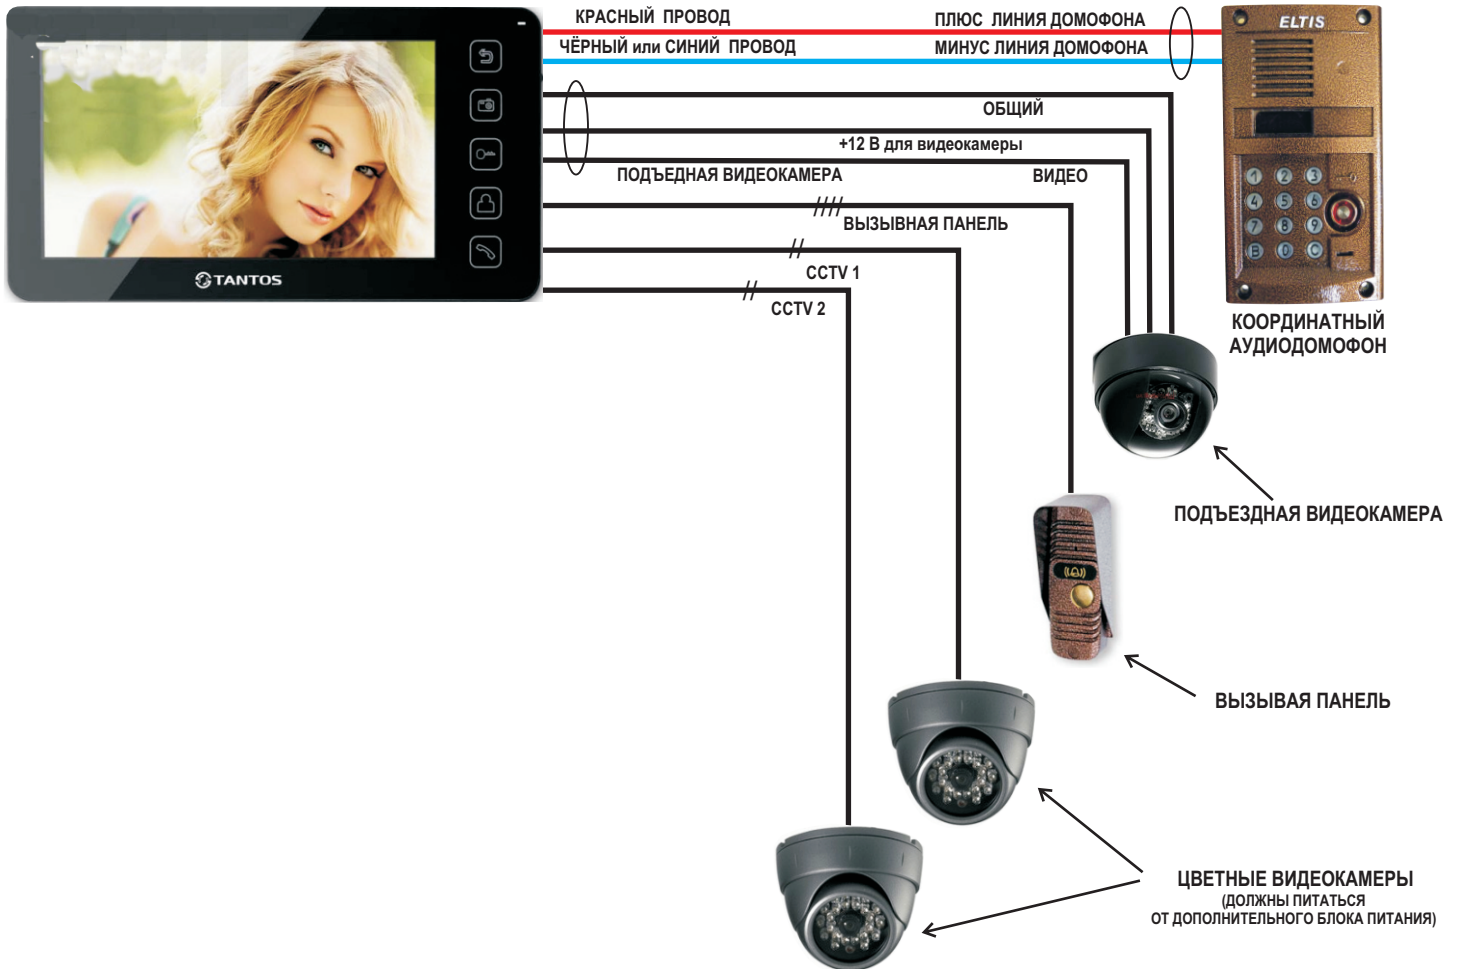

Современный **ЦВЕТНОЙ 7"** монитор видеодомофона **TANTOS PRIME VIZIT** предназначен для полнофункциональной работы с подъездным координатным аудиодомофоном типа "Визит", "Элтис", "Цифрал". На первый вход подключается подъездная видеокамера. Остальные входы монитора работают в штатном режиме.

СХЕМА ПОДКЛЮЧЕНИЯ

РАЗЪЕМЫ ВХОДОВ: