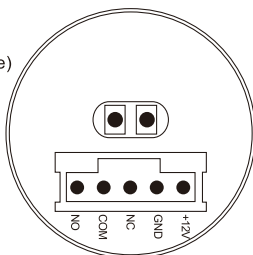

HIKVISION®

ПАСПОРТ ИЗДЕЛИЯ

Бесконтактная кнопка выхода

DS-K7P04

www.hikvision.ru

DS-K7P04

Спецификации

Модель	DS-K7P04
Мощность передачи	1A@30В DC/ 0.5A@125В DC
Контакт выхода	NO/ NC/ COM
Тест на износ	Более 1 000 000 циклов
Расстояние для считывания	40-100мм
LED-индикаторы	Белый (нет питания) / Зеленый (Активный) / Красный (режим ожидания)
Питание	12В DC
Входное напряжение	20мА (выкл.)/ 50мА (вкл.)
Материал	Алюминиевый сплав
Рабочие условия	-20°C — 50°C, влажность 0% - 95%
Размеры	90 × 35 × 37.7мм
Вес (нетто)	≤0,12кг

*Изображения и спецификации могут быть изменены без дополнительного уведомления.

*За подробной информацией обращайтесь к вашему персональному менеджеру

Схема монтажа

Dimension

Installation

Detection range: 4-10cm(Adjustable)

VR1 illustration"

- ⊗ Max.detection distance
- ⊕ Min.detection distance

Time delay:0.5S~25S

VR2 illustration"

- ⊗ Min.time delay
- ⊕ Max.time delay