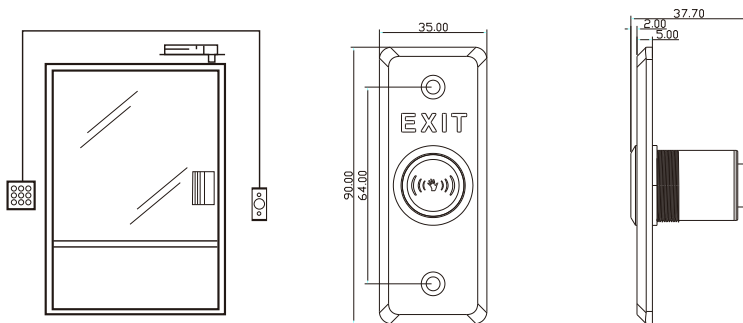

HIKVISION®

ПАСПОРТ ИЗДЕЛИЯ

Бесконтактная кнопка выхода

DS-K7P04

www.hikvision.ru

DS-K7P04

Спецификации

Модель	DS-K7P04
Мощность передачи	1A@30В DC/ 0.5A@125В DC
Контакт выхода	NO/ NC/ COM
Тест на износ	Более 1 000 000 циклов
Расстояние для считывания	40-100мм
LED-индикаторы	Белый (нет питания) / Зеленый (Активный) / Красный (режим ожидания)
Питание	12В DC
Входное напряжение	20мА (выкл.)/ 50мА (вкл.)
Материал	Алюминиевый сплав
Рабочие условия	-20°C — 50°C, влажность 0% - 95%
Размеры	90 × 35 × 37.7мм
Вес (нетто)	≤0,12кг

*Изображения и спецификации могут быть изменены без дополнительного уведомления.

*За подробной информацией обращайтесь к вашему персональному менеджеру

Схема монтажа

Dimension

Installation

Detection range: 4-10cm(Adjustable)