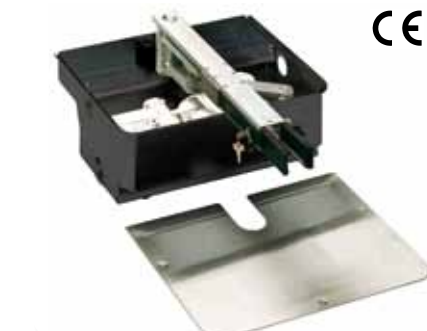

■ 400

Гидравлический привод для ворот для кондоминиумов и промышленных объектов с максимальной шириной полотна ворот 7 м.

ПОДЗЕМНЫЙ ПРИВОД

■ 770 - 770 24 В

Электромеханический привод для ворот для частных домовладений с макс. шириной полотна ворот 2 м. (3,5 м. с электрозамком) и макс. весом 500 кг.