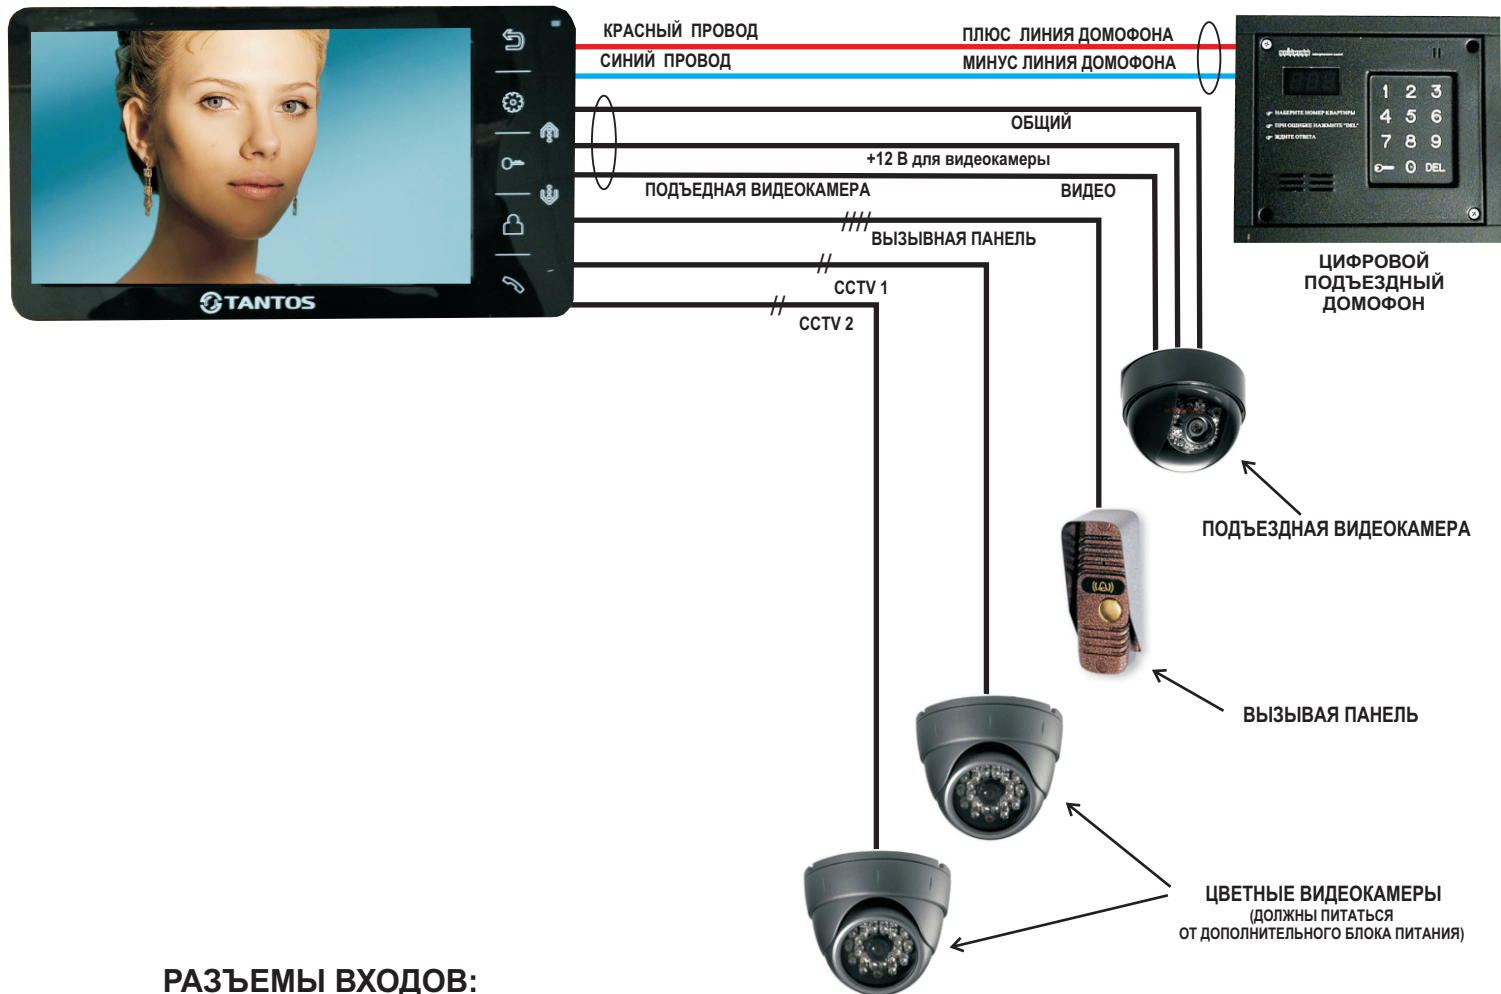

ЦВЕТНОЙ МОНИТОР ВИДЕОДОМОФОНА TANTOS AMELIE NEW XL (ЦИФРОВОЙ)

Цветной монитор видеодомофона TANTOS AMELIE NEW XL имеет 4 видеовхода и предназначен для полноценной работы с цифровым аудиодомофоном типа RAIKMANN, MARSHALL, LASKOMEX и т.п.

СХЕМА СОЕДИНЕНИЙ

РАЗЪЕМЫ ВХОДОВ: