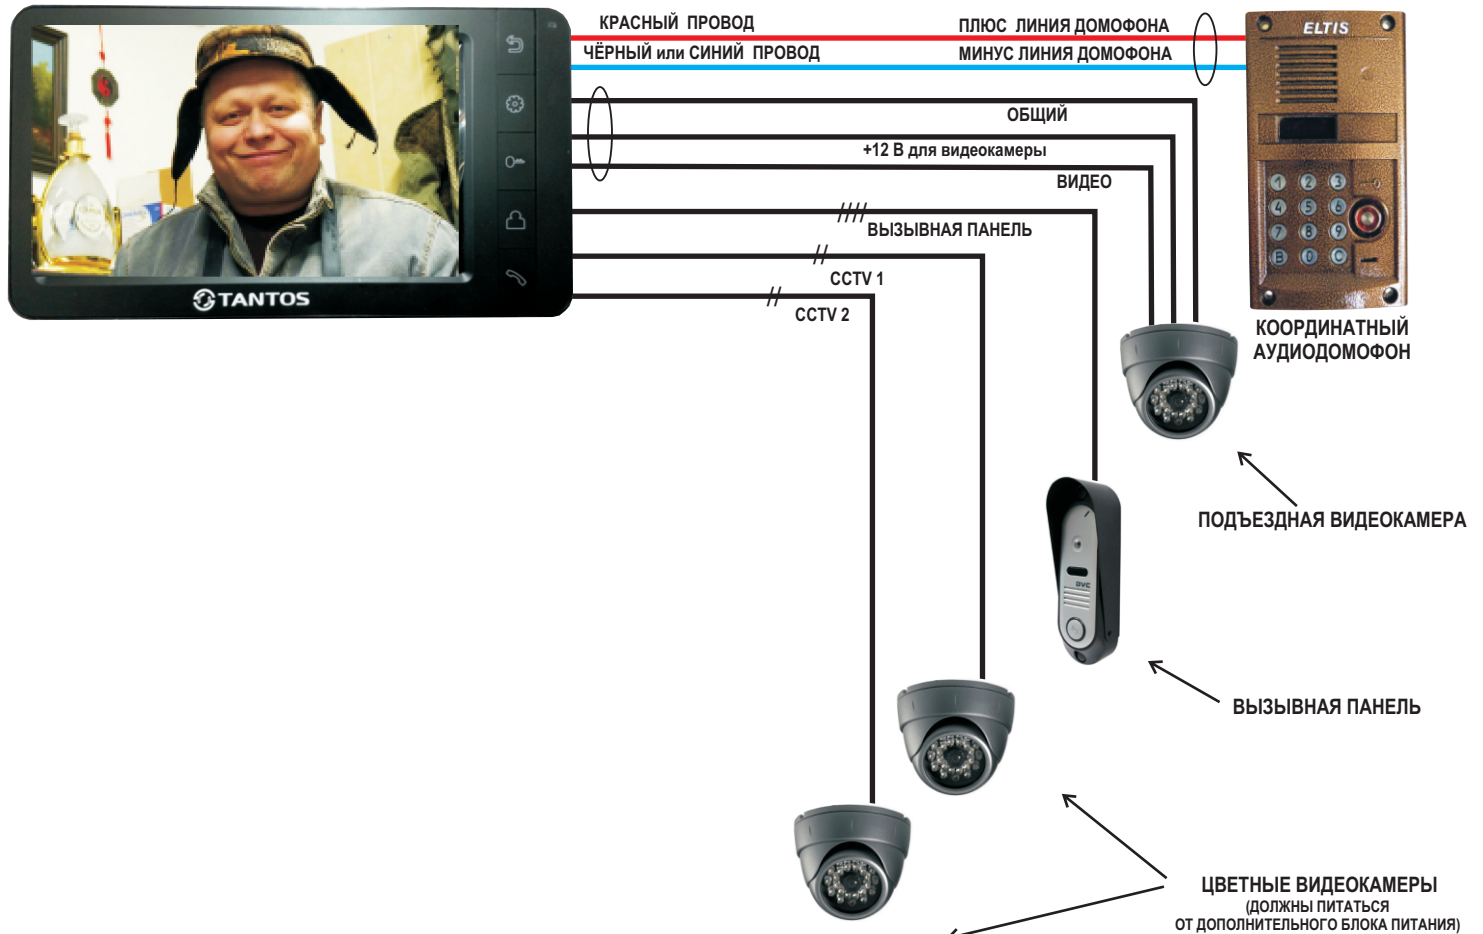

Современный **ЦВЕТНОЙ 7"** монитор видеодомофона **TANTOS AMELIE SD VIZIT** с видеопамятью на **micro SD** карте предназначен для полнофункциональной работы с подъездным координатным аудиодомофоном типа "Визит", "Элтис", "Цифрал".
На первый вход подключается только подъездная видеочка.
Остальные входы монитора работают в штатном режиме.

СХЕМА ПОДКЛЮЧЕНИЯ

РАЗЪЕМЫ ВХОДОВ: