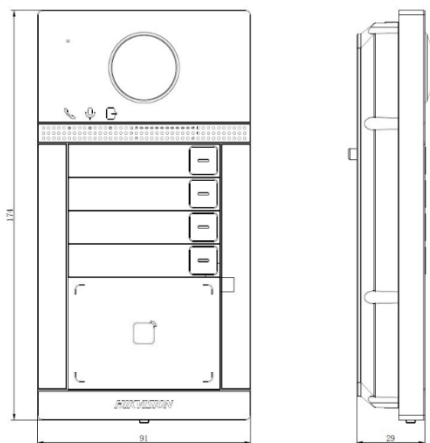

Основное	
Кнопка	4
Установка	Накладная установка
Индикатор	3
Масса	380 г
Уровень защиты	IP65, IK08
Рабочая температура	От -40 до +53 °С
Рабочая влажность	От 10 до 95 %
Размеры	174 × 91 × 29 мм
Батарея	/
Условия эксплуатации	Снаружи помещения
Потребляемая мощность	< 10 Вт
Язык	Английский, французский, португальский, португальский (Бразилия), испанский, русский, немецкий, итальянский, польский, арабский, турецкий, вьетнамский, венгерский, нидерландский, румынский, чешский, болгарский, украинский, хорватский, сербский, греческий, словацкий

Доступные модели

DS-KV8413-WME1(C)

Размеры (ед. изм.: мм)