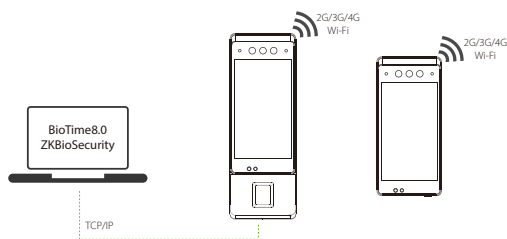

Спецификация

	Horus E1	Horus E1-RFID	Horus E1-FP
Процессор	четыре ядра, 1.5ГГц		
ОС	Android 8.1		
Память	RAM 2ГБ / ROM 16ГБ		
Камера	сдвоенная 2 МП		
Дисплей	5 дюймов IPS с тачскрином, 720x1280		
Идентификация	лицо	лицо + RFID	лицо + отпечаток + ID карты
Память шаблонов лиц	6 000 / 10 000 (опция)		
Память шаблонов отпечатков	-	6 000 / 10 000 (опция)	
Память ID карт	-	10 000	
Память MF карт	-	опция	
TCP/IP	-	10 / 100 Mbps	
Wi-Fi	2.4G, 5G, 802.11a / b / g / n		
Bluetooth	4.0		
4G	GSM: B2 / B3 / B5 / B8 WCDMA: B1 / B2 / B4 / B5 / B8 TDD-LTE: B38 / B40 / B41M FDD-LTE: B1 / B2 / B3 / B4 / B5 / B7 / B8 / B12 / B17 / B20 / B28A / B28B		
USB	USB 3.0		
GPS	GPS / A-GPS		
Динамики	90дБ (на расстоянии 10 см)		
Микрофон	Рабочее расстояние до 1м		
Размеры	158x74x16 мм	205x74x18 мм	
Питание	12В 2А		
Operating Temperature	-10°C — 50°C		
Operating Humidity	20% — 80%RH		
Certification	CE, FCC, RoHS		

Связь