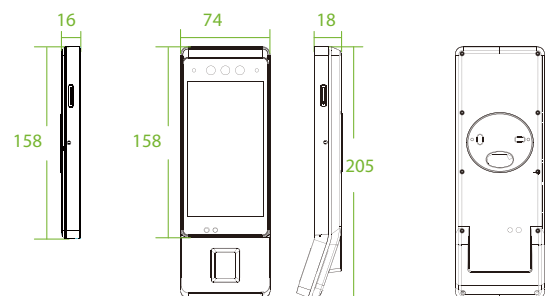

Размеры (мм)

Официальное представительство "ZKTECO CO.,LTD" в России и СНГ: Тел. +7 (495) 132-31-33.
107078, г. Москва, ул. Новорязанская, д.18, стр. 5.
www.zkteco.ru www.zkteco.com