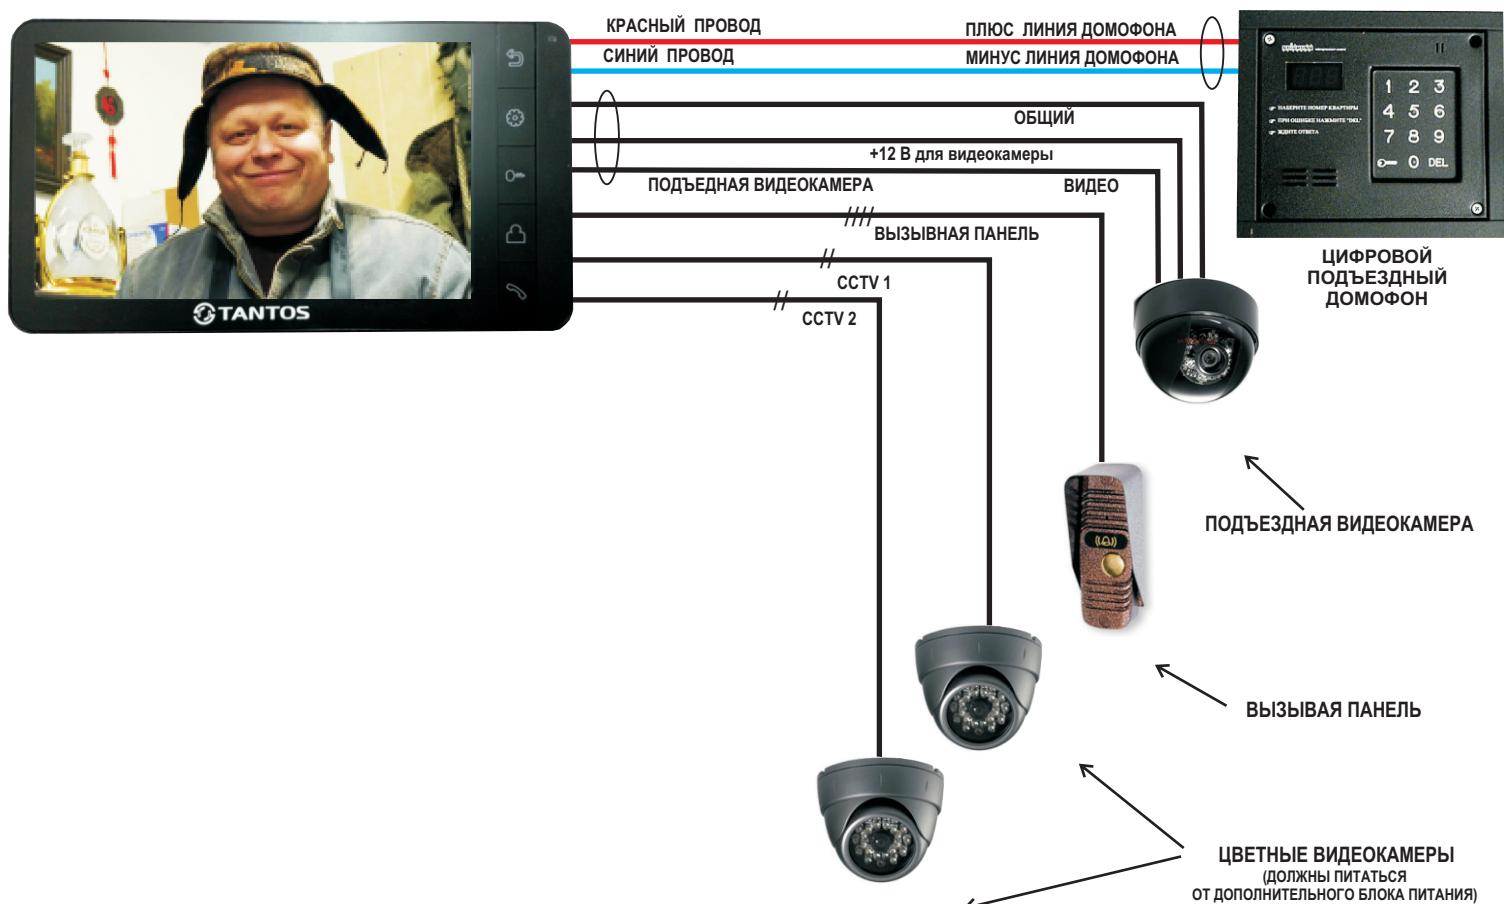

Цветной монитор видеодомофона **TANTOS AMELIE SD XL** и с записью на micro SD имеет 4 видеовхода и предназначен для полнофункциональной работы с цифровым аудиодомофоном типа RAIKMANN, MARSHALL, LASKOMEX и т.п.

СХЕМА СОЕДИНЕНИЙ

РАЗЪЕМЫ ВХОДОВ:

Для записи № квартиры необходимо:

-Включить питание в/домофона, дождаться прохождения теста, затем успеть в течении 5 сек. включить ПАНЕЛЬ 1

нажав кнопку ПРОСМОТР 

затем нажать кнопку ОТВЕТ 

Этими действиями включится режим записи № квартиры
Затем 3 раза набрать номер квартиры, дожидаясь прохождения хотя бы одного звонка, затем его сбрасывая.

Номер квартиры будет запомнен видеодомофоном.